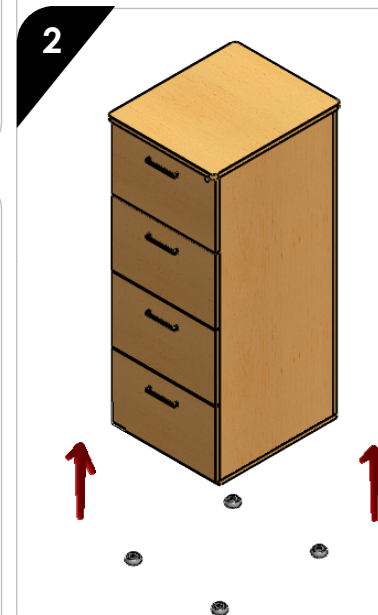

## Instructivo de Armado Modelo:

304

[www.linea-italia.com.mx](http://www.linea-italia.com.mx)

<http://linea-italia.com.mx/garantiasydevoluciones/>

**ARCHIVERO DE 4  
GAVETAS  
304**

Dimensiones

- Altura: 129 cm
- Anchura: 50 cm
- Profundidad: 60 cm

Nota: Unir las etiquetas por color correspondiente

Ⓐ Llave  
1 pieza

Ⓑ Regatón  
4 piezas

Sacar el mueble de su caja con cuidado.

Colocar los 4 regatones en la parte inferior.