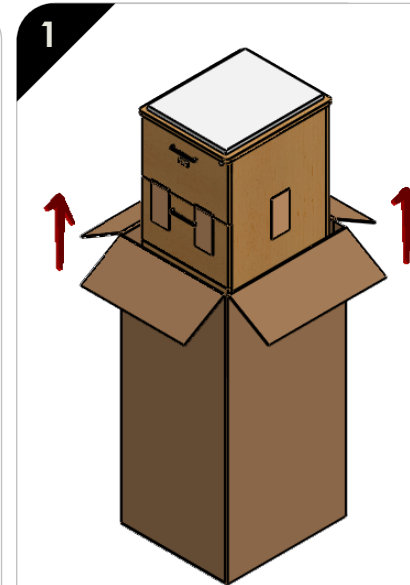

## Instructivo de Armado Modelo:

304

[www.linea-italia.com.mx](http://www.linea-italia.com.mx)

<http://linea-italia.com.mx/garantiasydevoluciones/>

**ARCHIVERO DE 4  
GAVETAS  
304**

Dimensiones

- Altura: 129 cm
- Anchura: 50 cm
- Profundidad: 60 cm

Nota: Unir las etiquetas por color correspondiente

Ⓐ Llave  
1 pieza

Ⓑ Regatón  
4 piezas

Sacar el mueble de su caja con cuidado.

Colocar los 4 regatones en la parte inferior.