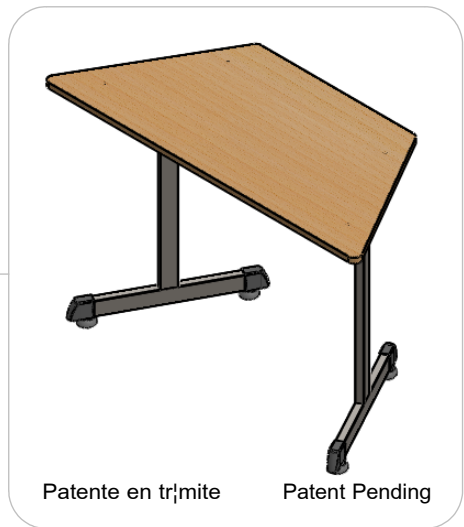

PLUZA DE GARANTÍA CREACIONES INDUSTRIALES

CREACIONES INDUSTRIALES S.A DE C.V. GARANTIZA SUS PRODUCTOS, BAJO CONDICIONES DE ARMADO Y USO NORMAL POR 5 AÑOS (UN AÑO EN CORREDERAS, RODAJAS Y PLÁSTICOS) A PARTIR DE LA FECHA DE COMPRA CONTRA DEFECTOS DE MATERIALES Y MANO DE OBRA. SI SU MUEBLE PRESENTA ALGUN DEFECTO DE FABRICACIÓN DEBERÁ SOLICITAR LA GARANTÍA EN EL LUGAR DONDE ADQUIRIÓ LA MERCANCÍA, PRESENTANDO EL MUEBLE DAÑADO Y SU FACTURA DE COMPRA O TAMBIÉN PUEDE REALIZAR ESTE TRÁMITE ENVIANDO UN CORREO ELECTRÓNICO A LA SIGUIENTE CUENTA: garantias@crisa.com.mx. EL DISTRIBUIDOR DEBERÁ APOYARSE EN EL DEPARTAMENTO DE GARANTÍAS DE CRISA, TOMANDO EN CUENTA QUE EL TIEMPO MÁXIMO DE RESPUESTA ES DE 30 DÍAS A PARTIR DE QUE SE RECIBA LA SOLICITUD EN CRISA. LA GARANTÍA NO SE HARÁ EFECTIVA EN LOS SIGUIENTES CASOS: A) CUANDO EL MUEBLE SE HUBIERE UTILIZADO EN CONDICIONES DISTINTAS A LAS NORMALES. B) CUANDO EL MUEBLE NO HUBIERE SIDO ARMADO DE ACUERDO CON EL INSTRUCTIVO. C) CUANDO EL PRODUCTO SEA ALTERADO O REPARADO POR PERSONAS NO AUTORIZADAS POR CREACIONES INDUSTRIALES S.A DE C.V. D) CASOS ESPECIALES DE PAQUETERÍA. E) POR DAÑOS QUE PUEDA SUFRIR POR MOTIVO DE SINIESTRO, CASOS FORTUITOS O CUALQUIER OTRA CAUSA NO IMPUTABLE A LA EMPRESA. F) POR NO PRESENTAR COMPROBANTE DE COMPRA (FACTURA). NOTA IMPORTANTE:

****Para cualquier aclaración o comentario acerca de una garantía de este producto favor de conservar los datos señalados en la etiqueta que se encuentra en la parte inferior de la cubierta****