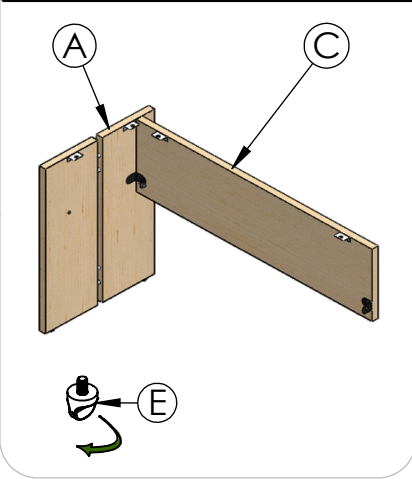

1 Abrir una bisagra del frontal, ubicar la bisagra del frontal sobre el barreno del lateral, asegurar con regatón pellizco