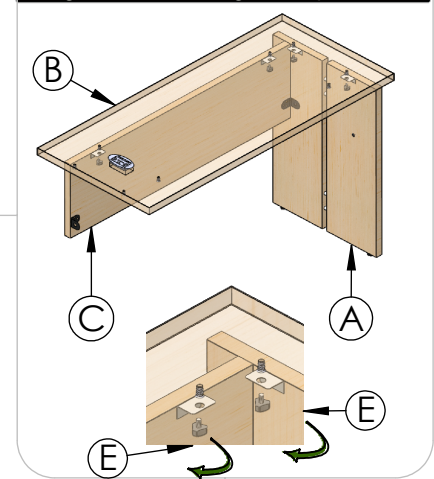

3 Colocar cubierta sobre lateral y frontal, asegurarla con los regatones pellizco