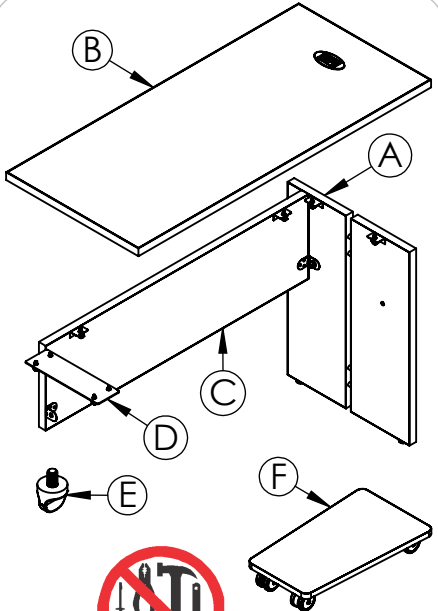

INSTRUCTIVO DE ARMADO

Retorno ejecutivo Forzza Mod. 165