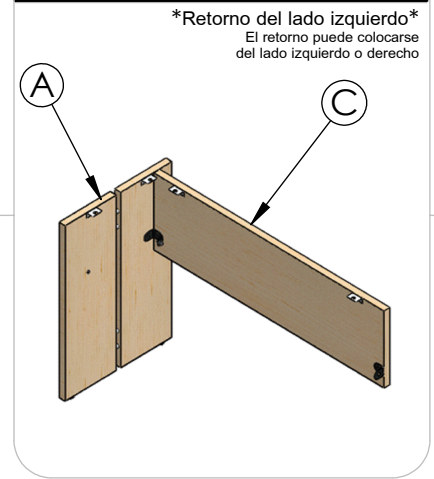

2 Abrir una bisagra del frontal, ubicar la bisagra del frontal sobre el barreno del lateral, asegurar con regatón pellizco