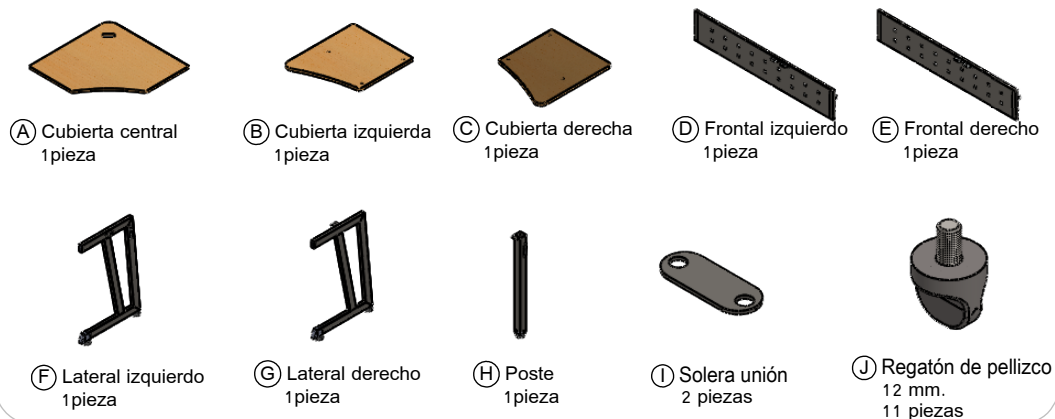

 **línea italia**<sup>®</sup>  
by CRISA

Instructivo de Armado

Modelo:

149 S

[www.linea-italia.com.mx](http://www.linea-italia.com.mx)

<http://linea-italia.com.mx/garantiasydevoluciones/>

ESCRITORIO

149 S

Dimensiones

- Altura: 75 cm
- Anchura: 120 cm
- Profundidad: 120 cm

Nota: Unir las etiquetas por color correspondiente

Unir el frontal izquierdo **(D)** con el lateral izquierdo **(F)** y el poste **(H)**, ensamblando gancho macho/hembra

Unir el frontal derecho **(E)** con el lateral derecho **(G)** y el poste **(H)**, ensamblando gancho macho/hembra.

Colocar la cubierta cental **(A)** y asegurarla con 3 regatones de pellizco de 12mm **(J)**

Colocar la cubierta izquierda **(B)** y derecha **(C)** asegurandola con regatones de pellizco **(J)**