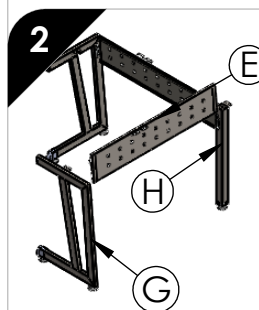

Dimensiones

- Altura: 75 cm
- Anchura: 120 cm
- Profundidad: 120 cm

Nota: Unir las etiquetas por color correspondiente

Unir el frontal izquierdo **(D)** con el lateral izquierdo **(F)** y el poste **(H)**, ensamblando gancho macho/hembra

Unir el frontal derecho **(E)** con el lateral derecho **(G)** y el poste **(H)**, ensamblando gancho macho/hembra.

Colocar la cubierta cental **(A)** y asegurarla con 3 regatones de pellizco de 12mm **(J)**

Colocar la cubierta izquierda **(B)** y derecha **(C)** asegurandola con regatones de pellizco **(J)**