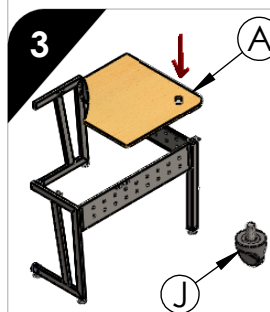

Dimensiones

- Altura: 75 cm
- Anchura: 120 cm
- Profundidad: 120 cm

Nota: Unir las etiquetas por color correspondiente

Unir el frontal izquierdo **(D)** con el lateral izquierdo **(F)** y el poste **(H)**, ensamblando gancho macho/hembra

Unir el frontal derecho **(E)** con el lateral derecho **(G)** y el poste **(H)**, ensamblando gancho macho/hembra.

Colocar la cubierta cental **(A)** y asegurarla con 3 regatones de pellizco de 12mm **(J)**

Colocar la cubierta izquierda **(B)** y derecha **(C)** asegurandola con regatones de pellizco **(J)**