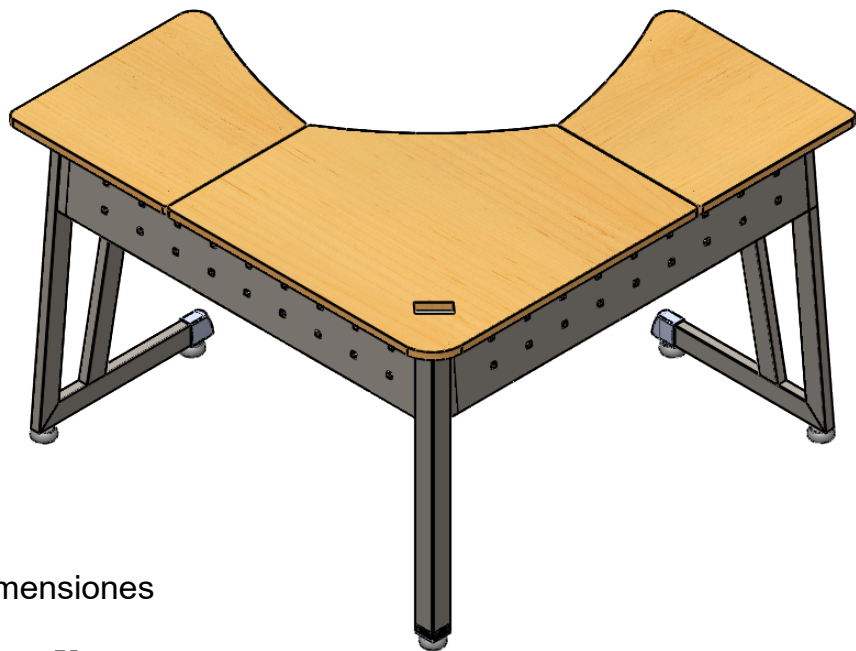

Dimensiones

- Altura: 75 cm
- Anchura: 120 cm
- Profundidad: 120 cm

Nota: Unir las etiquetas por color correspondiente

Unir el frontal izquierdo **(D)** con el lateral izquierdo **(F)** y el poste **(H)**, ensamblando gancho macho/hembra

Unir el frontal derecho **(E)** con el lateral derecho **(G)** y el poste **(H)**, ensamblando gancho macho/hembra.

Colocar la cubierta cental **(A)** y asegurarla con 3 regatones de pellizco de 12mm **(J)**