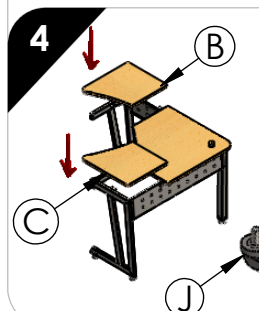

Dimensiones

- Altura: 75 cm
- Anchura: 120 cm
- Profundidad: 120 cm

Nota: Unir las etiquetas por color correspondiente

Unir el frontal izquierdo **(D)** con el lateral izquierdo **(F)** y el poste **(H)**, ensamblando gancho macho/hembra

Unir el frontal derecho **(E)** con el lateral derecho **(G)** y el poste **(H)**, ensamblando gancho macho/hembra.

Colocar la cubierta cental **(A)** y asegurarla con 3 regatones de pellizco de 12mm **(J)**

Colocar la cubierta izquierda **(B)** y derecha **(C)** asegurandola con regatones de pellizco **(J)**