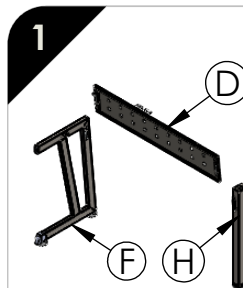

 **línea italia**<sup>®</sup>  
by CRISA

Instructivo de Armado

Modelo:

149 S

[www.linea-italia.com.mx](http://www.linea-italia.com.mx)

<http://linea-italia.com.mx/garantiasydevoluciones/>

ESCRITORIO

149 S

Dimensiones

- Altura: 75 cm
- Anchura: 120 cm
- Profundidad: 120 cm

Nota: Unir las etiquetas por color correspondiente

Unir el frontal izquierdo **(D)** con el lateral izquierdo **(F)** y el poste **(H)**, ensamblando gancho macho/hembra

Unir el frontal derecho **(E)** con el lateral derecho **(G)** y el poste **(H)**, ensamblando gancho macho/hembra.

Colocar la cubierta cental **(A)** y asegurarla con 3 regatones de pellizco de 12mm **(J)**

Colocar la cubierta izquierda **(B)** y derecha **(C)** asegurandola con regatones de pellizco **(J)**