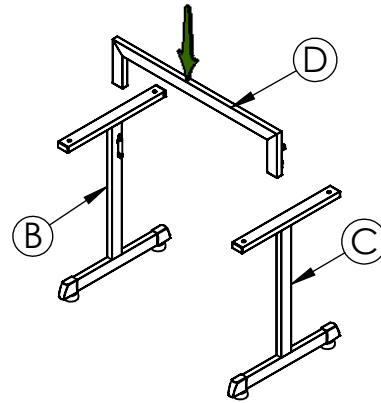

1 DESLIZAR BARRA CON LATERALES ENSAMBLANDO EL GANCHO MACHO/ HEMBRA