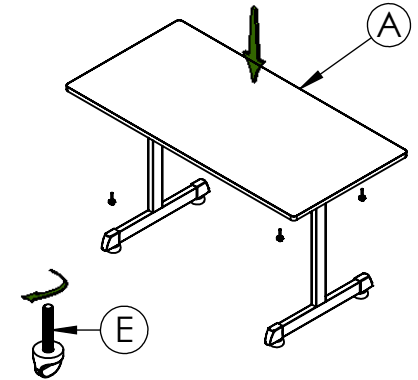

2 COLOCAR CUBIERTA AJUSTANDO REGATONES A LA ESTRUCTURA

NOTA: PARA FACIL ENSAMBLE UNA LAS PATAS Y FRONTAL CON LAS ETIQUETAS DEL MISMO COLOR

NOTE: MATCH SAME DOT COLOR STICKERS ON PANEL AND LEGS FOR EASY ASSEMBLY

N.	PARTE	CANT
A	CUBIERTA	1
B	LATERAL IZQUIERDO	1
C	LATERAL DERECHO	1
D	BARRA	1
E	REGATON DE PELLIZCO 36 MM	4