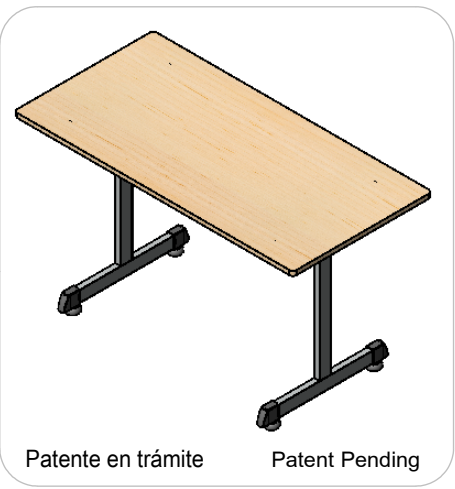

POLIZA DE GARANTIA
CREACIONES INDUSTRIALES

CREACIONES INDUSTRIALES S.A DE C.V GARANTIZA SUS PRODUCTOS, BAJO CONDICIONES DE ARMADO Y USO NORMAL POR 5 AÑOS (UN AÑO EN CORREDERAS, RODAJAS Y PLÁSTICOS) A PARTIR DE LA FECHA DE COMPRA CONTRA DEFECTOS DE MATERIALES Y MANO DE OBRA. SI SU MUEBLE PRESENTA ALGUN DEFECTO DE FABRICACION DEBERA SOLICITAR LA GARANTIA EN EL LUGAR DONDE ADQUIRIO LA MERCANCIA, PRESENTANDO EL MUEBLE DAÑADO Y SU FACTURA DE COMPRA O TAMBIEN PUEDE REALIZAR ESTE TRAMITE ENVIANDO UN CORREO ELECTRONICO A LA SIGUIENTE CUENTA: garantias@crisa.com.mx

EL DISTRIBUIDOR DEBERA APOYARSE EN EL DEPARTAMENTO DE GARANTIAS DE CRISA, TOMANDO EN CUENTA QUE EL TIEMPO MAXIMO DE RESPUESTA ES DE 30 DIAS A PARTIR DE QUE SE RECIBA LA SOLICITUD EN CRISA. LA GARANTIA NO SE HARA EFECTIVA EN LOS SIGUIENTES CASOS:

A) CUANDO EL MUEBLE SE HUBIESE UTILIZADO EN CONDICIONES DISTINTAS A LAS NORMALES.

B) CUANDO EL MUEBLE NO HUBIESE SIDO ARMADO DE ACUERDO CON EL INSTRUCTIVO.

C) CUANDO EL PRODUCTO SEA ALTERADO O REPARADO POR PERSONAS NO AUTORIZADAS POR CREACIONES INDUSTRIALES S.A DE C.V

D) CASOS ESPECIALES DE PAQUETERIA*

E) POR DAÑOS QUE PUEDA SUFRIR POR MOTIVO DE SINIESTRO, CASOS FORTUITOS O CUALQUIER OTRA CAUSA NO IMPUTABLE A LA EMPRESA.

F) POR NO PRESENTAR COMPROBANTE DE COMPRA (FACTURA)

NOTA IMPORTANTE:

*****Para cualquier aclaración o comentario acerca de una garantía de este producto favor de conservar los datos señalados en la etiqueta que se encuentra en la parte inferior de la cubierta*****