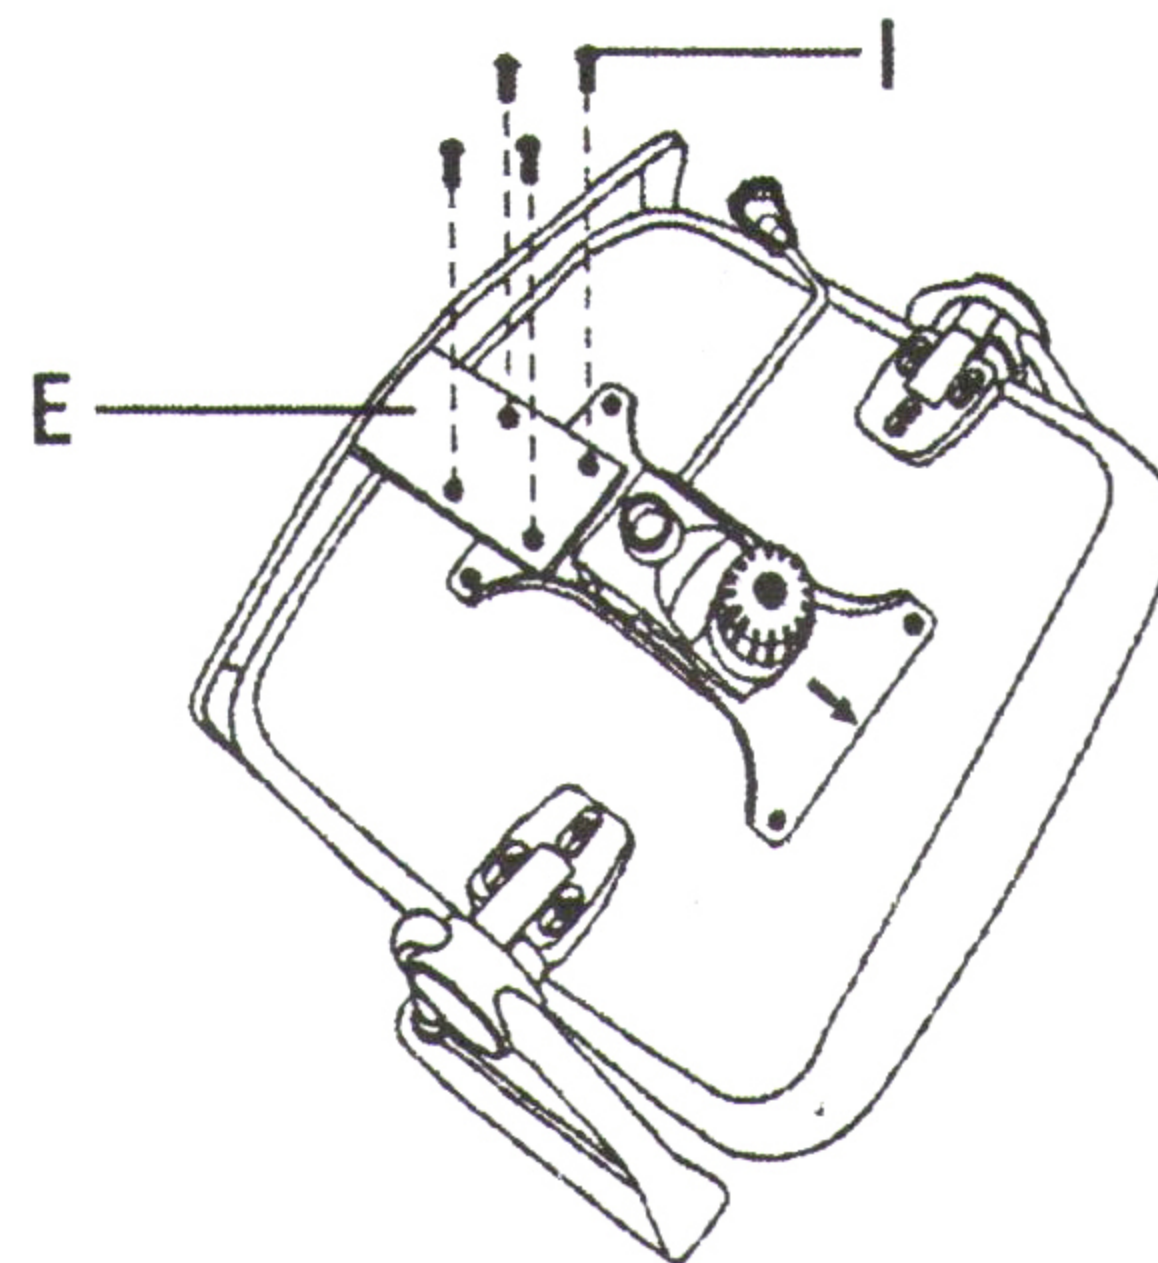

Silla Ejecutiva E103 Mesh y Tela Color Negro Base Cromada

SKU: 917

AX5		HX4	 M6*20mmL
BX1		IX10	 M6*25mmL
CX1		Jx6	 Φ15*Φ6*1.5mmT
DX1		Kx2	
EX1		Lx1	
FX1			
GX1LX1R			

1

2

3

4

5