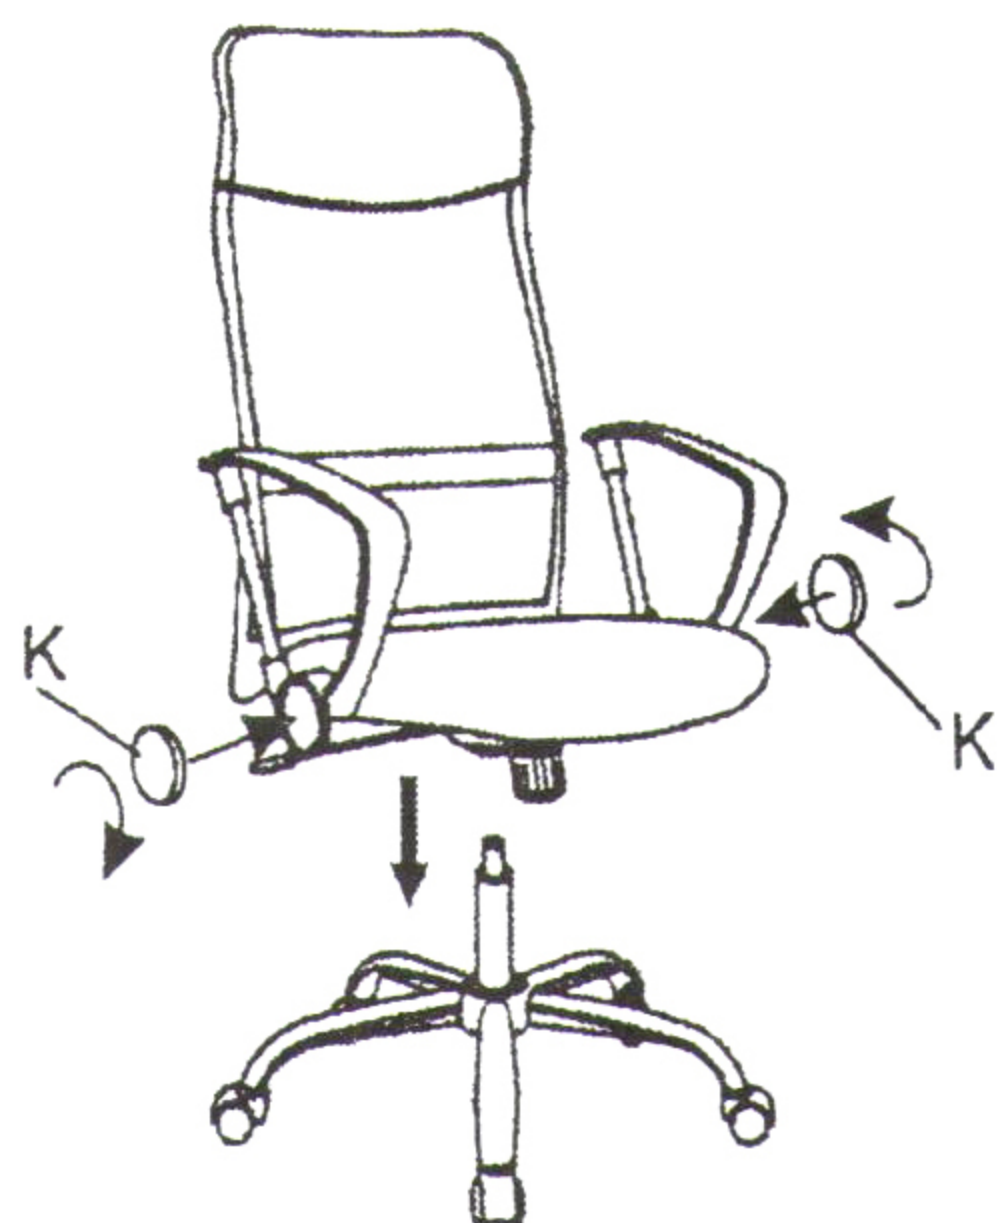

Silla Ejecutiva E103 Mesh y Tela Color Negro Base Cromada

SKU: 917

AX5		HX4	 M6*20mmL
BX1		IX10	 M6*25mmL
CX1		Jx6	 Φ15*Φ6*1.5mmT
DX1		Kx2	
EX1		Lx1	
FX1			
GX1LX1R			

1

2

3

4

5