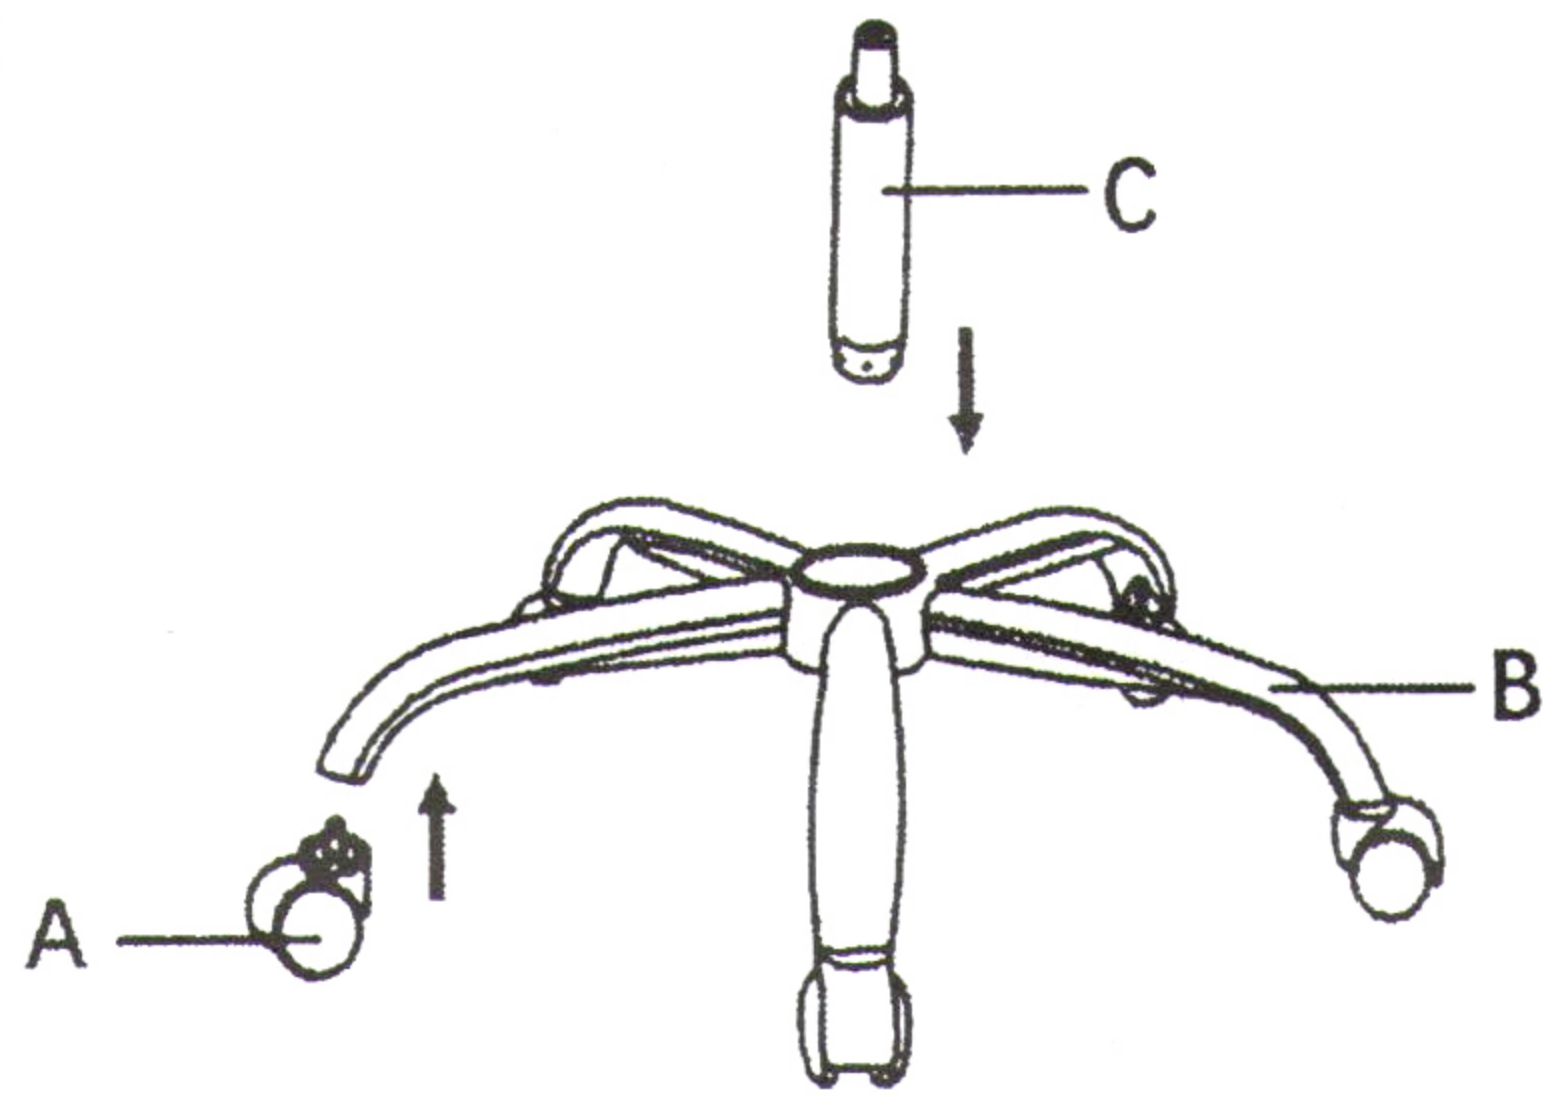

Silla Ejecutiva E103 Mesh y Tela Color Negro Base Cromada

SKU: 917

AX5		HX4	 M6*20mmL
BX1		IX10	 M6*25mmL
CX1		Jx6	 Φ15*Φ6*1.5mmT
DX1		Kx2	
EX1		Lx1	
FX1			
GX1LX1R			

1

2

3

4

5