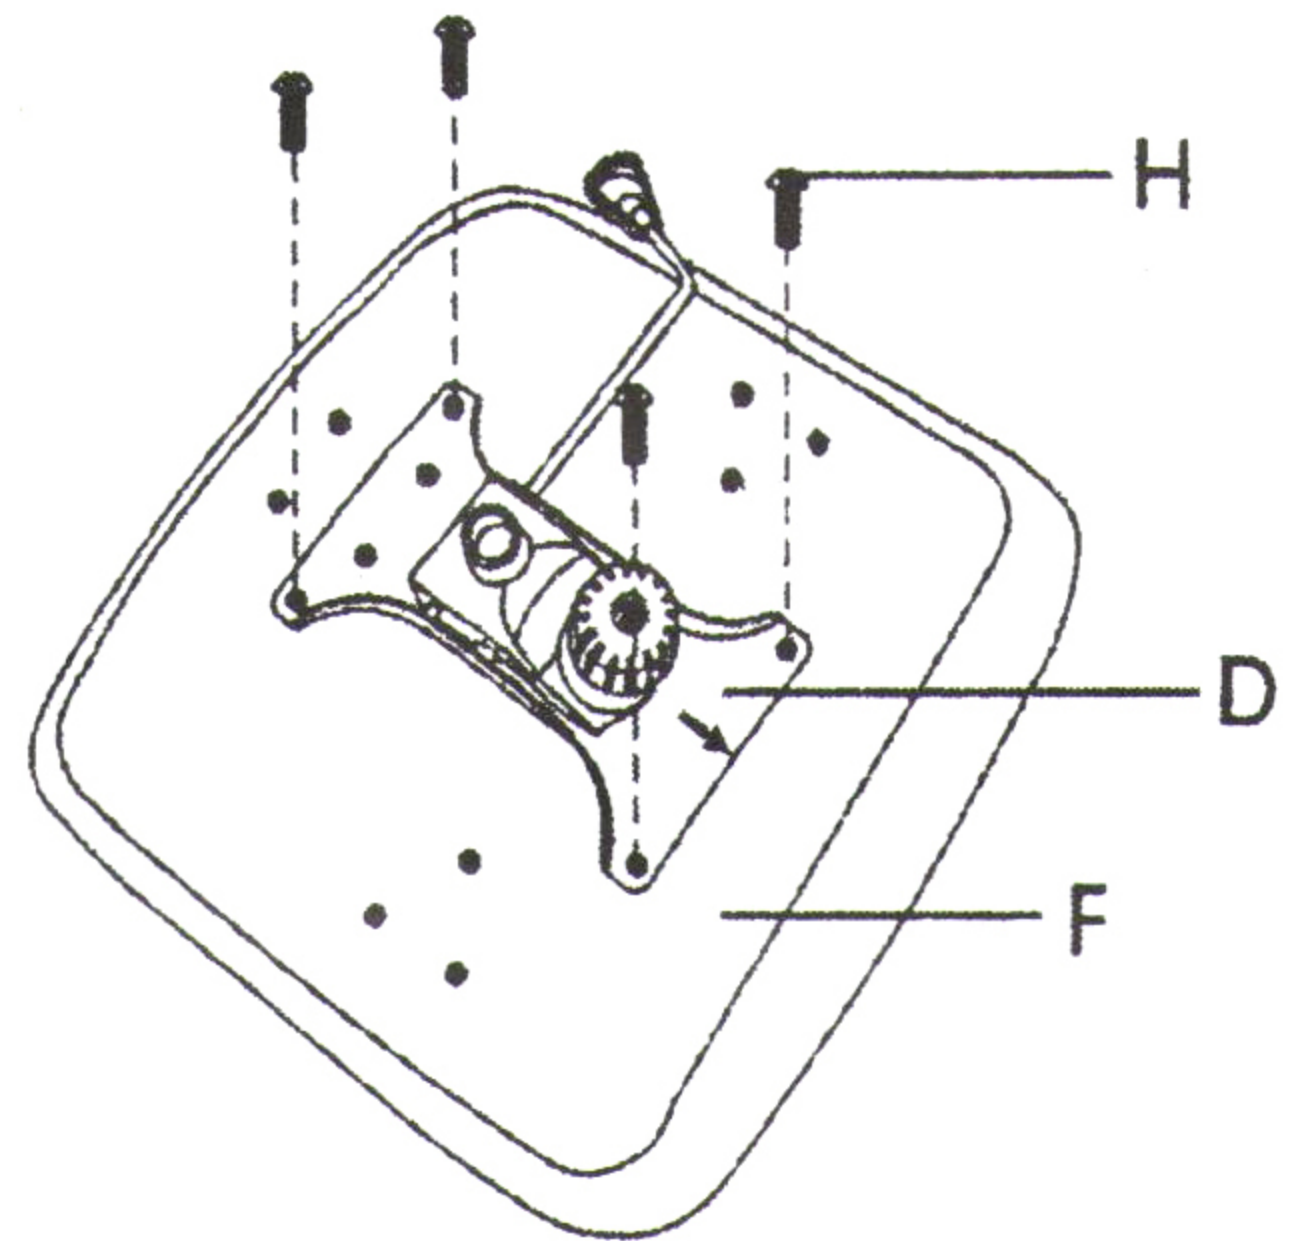

Silla Ejecutiva E103 Mesh y Tela Color Negro Base Cromada

SKU: 917

AX5		HX4	 M6*20mmL
BX1		IX10	 M6*25mmL
CX1		Jx6	 Φ15*Φ6*1.5mmT
DX1		Kx2	
EX1		Lx1	
FX1			
GX1LX1R			

1

2

3

4

5