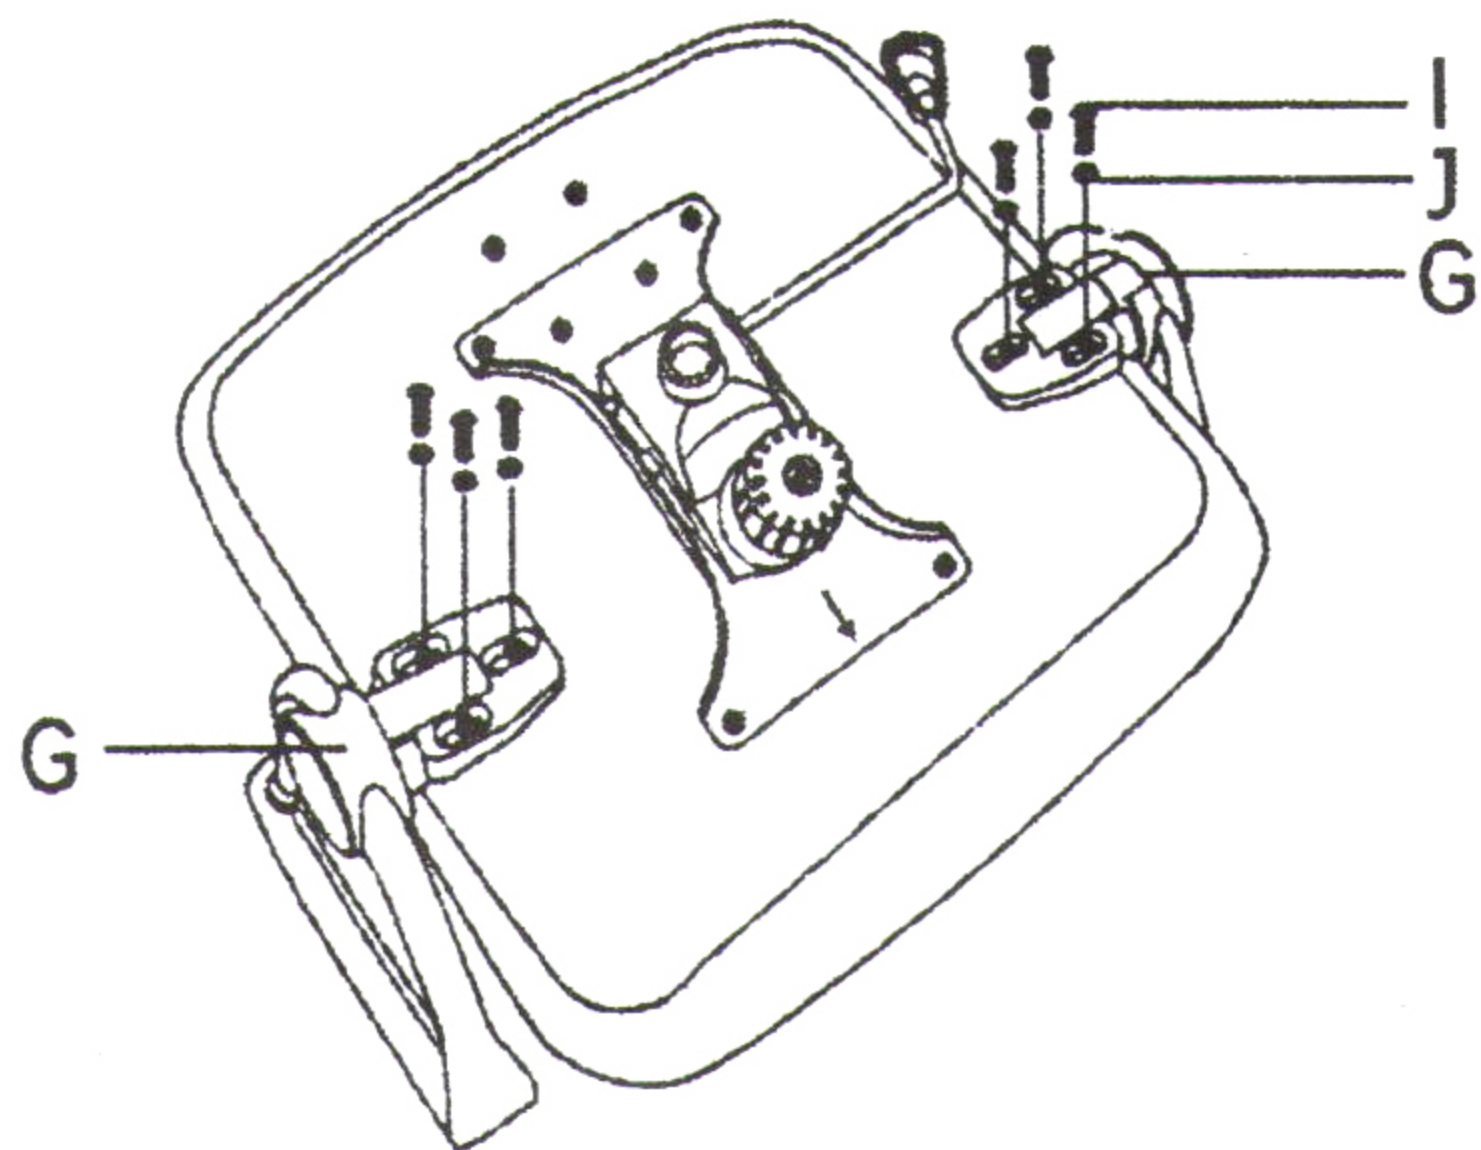

Silla Ejecutiva E103 Mesh y Tela Color Negro Base Cromada

SKU: 917

AX5		HX4	 M6*20mmL
BX1		IX10	 M6*25mmL
CX1		Jx6	 Φ15*Φ6*1.5mmT
DX1		Kx2	
EX1		Lx1	
FX1			
GX1LX1R			

1

2

3

4

5