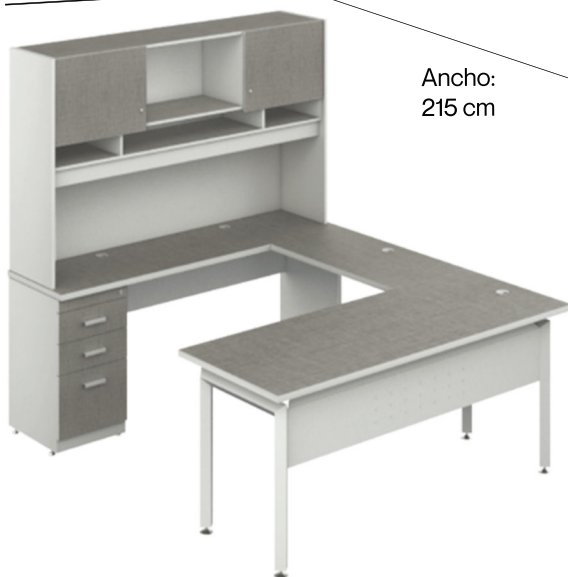

MÓDULO EJECUTIVO KENZA

SKU 561 +Código de color

La Línea *kenza* elaborado en acabados resistentes metálicos y de formas simples, transmite dinamismo y modernidad. Para un esquema de trabajo de alto rendimiento, que se adapte a las necesidades específicas de espacio y cantidad de colaboradores integra los módulos KENZA. Poseen una capacidad de procesamiento mayor a las estaciones de trabajo individuales. Combina módulos para aprovechar cada espacio de tu oficina. Uso directivo.

Características:

- Material:** fabricado en aglomerado de 28 mm de espesor, laminado en ambas caras.
- Base** de mesa de perfil tubular cuadrado de 2 pulgadas. Faldones de lámina de acero rolado en frío calibre 18.
- Terminados** canto recto.
- Gromete:** para cables en el escritorio.
- Nivelador** regatón para las estructuras metálicas.
- Ensamble:** fácil de armar.
- Color:** Disponible de línea anigre-platino, wengue-platino y mas colores sobre pedido.

Incluye:

- Escritorio 180 x 70 x 75 cm.
- Cubierta lateral 95 x 50 cm.
- Mesa trabajo 180 x 50 x 75 cm.
- Pedestal 3 gavetas 40.4 x 46 x 73 cm.
- Librero 2 puertas abatibles con cerradura 177 x 39.6 x 105 cm.

Profundidad:
180 cm

Ancho:
215 cm

Altura:
180 cm

Colores