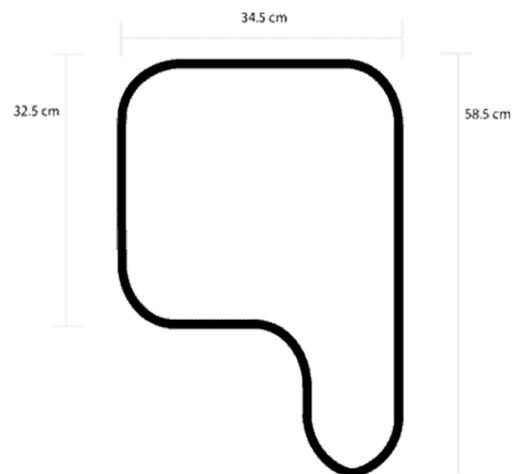

**Estructura:** Perfil ovalado tubular de acero y travesaño frontal y trasero de perfil redondo de acero calibre 18.

Terminado en pintura electroestática en polvo epóxica color negro.

Ligero y fácil de trasladar.

Patas de 4.5 cm de ancho.

**Soporte de peso:** 120kg

Disponible en color azul u negro.

**Peso:** 8 kg

**Caja** de 80 x 69 x 61 cm

Ancho:  
56 cm

Profundidad:  
56.5 cm

Medidas de la paleta

Altura:  
79 cm