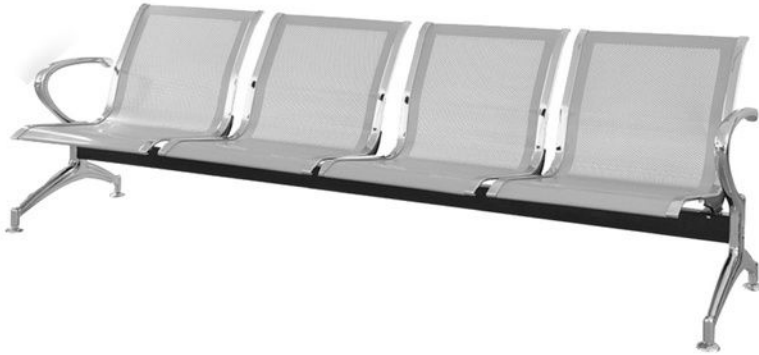

# BANCA AIRPORT (4 PLAZAS)

SKU 333

Ancho:  
236cm

Altura:  
77cm

Profundidad:  
68cm

Haga sentir a sus clientes bienvenidos creando una sala de espera cómoda y vanguardista con las **bancas metálicas airport**.

**Base Respaldo y Asiento:** Acabado en una sola pieza de lámina de acero de 1.5mm multiperforada horneada con pintura epóxica electrostática horneada color gris.

**Regatones:** Atornillables de altura ajustable y base ahulada.

**Patas y Brazos:** Laterales fabricados en lámina troquelada de 1.2mm de espesor y soldadura invisible en acabado cromo. Con soporte para recibir los extremos de la trabe sin tornillos visibles.

Laterales que simula el tubo ovalado con acabado cromo.

Patas y brazos que aparentan una sola pieza.

**Travesaño:** Horizontal inferior para soportar los asientos fabricada en perfil de acero de 1.5mm de espesor con placas soldadas para atornillar los soportes del asiento.