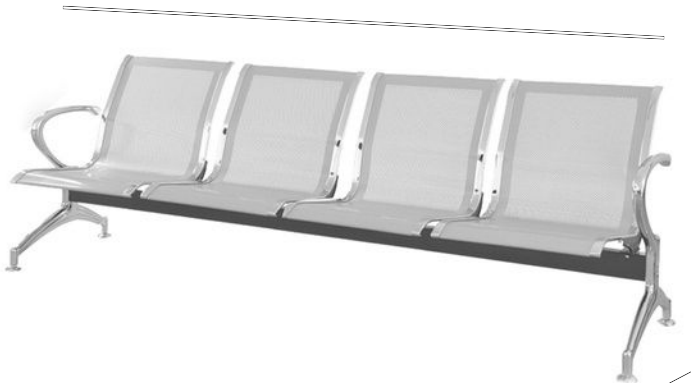

# BANCA AIRPORT (4 PLAZAS)

SKU 333

Ancho:  
236cm

Altura:  
77cm

Profundidad:  
68cm

Haga sentir a sus clientes bienvenidos creando una sala de espera cómoda y vanguardista con las **bancas metálicas airport**.

**Base Respaldo y Asiento:** Acabado en una sola pieza de lámina de acero de 1.5mm multiperforada horneada con pintura epóxica electrostática horneada color gris.

**Regatones:** Atornillables de altura ajustable y base ahulada.

**Patas y Brazos:** Laterales fabricados en lámina troquelada de 1.2mm de espesor y soldadura invisible en acabado cromo. Con soporte para recibir los extremos de la trabe sin tornillos visibles.

Laterales que simula el tubo ovalado con acabado cromo.

Patas y brazos que aparentan una sola pieza.

**Travesaño:** Horizontal inferior para soportar los asientos fabricada en perfil de acero de 1.5mm de espesor con placas soldadas para atornillar los soportes del asiento.