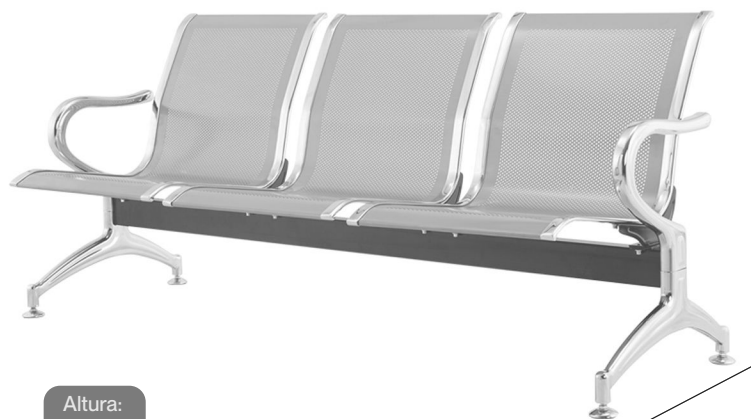

BANCA AIRPORT (3 PLAZAS)

SKU 332

Ancho:
177cm

Altura:
77cm

Profundidad:
68cm

Haga sentir a sus clientes bienvenidos creando una sala de espera cómoda y vanguardista con las **bancas metálicas airport**.

Características:

Base Respaldo y Asiento: Acabado en una sola pieza de lámina de acero de 1.5mm multiperforada horneada con pintura epóxica electrostática horneada color gris.

Regatones: Atornillables de altura ajustable y base ahulada.

Patas y Brazos: Laterales fabricados en lámina troquelada de 1.2mm de espesor y soldadura invisible en acabado cromo. Con soporte para recibir los extremos de la trabe sin tornillos visibles.

Laterales que simula el tubo ovalado con acabado cromo.

Patas y brazos que aparentan una sola pieza.

Travesaño: Horizontal inferior para soportar los asientos fabricada en perfil de acero de 1.5mm de espesor con placas soldadas para atornillar los soportes del asiento.